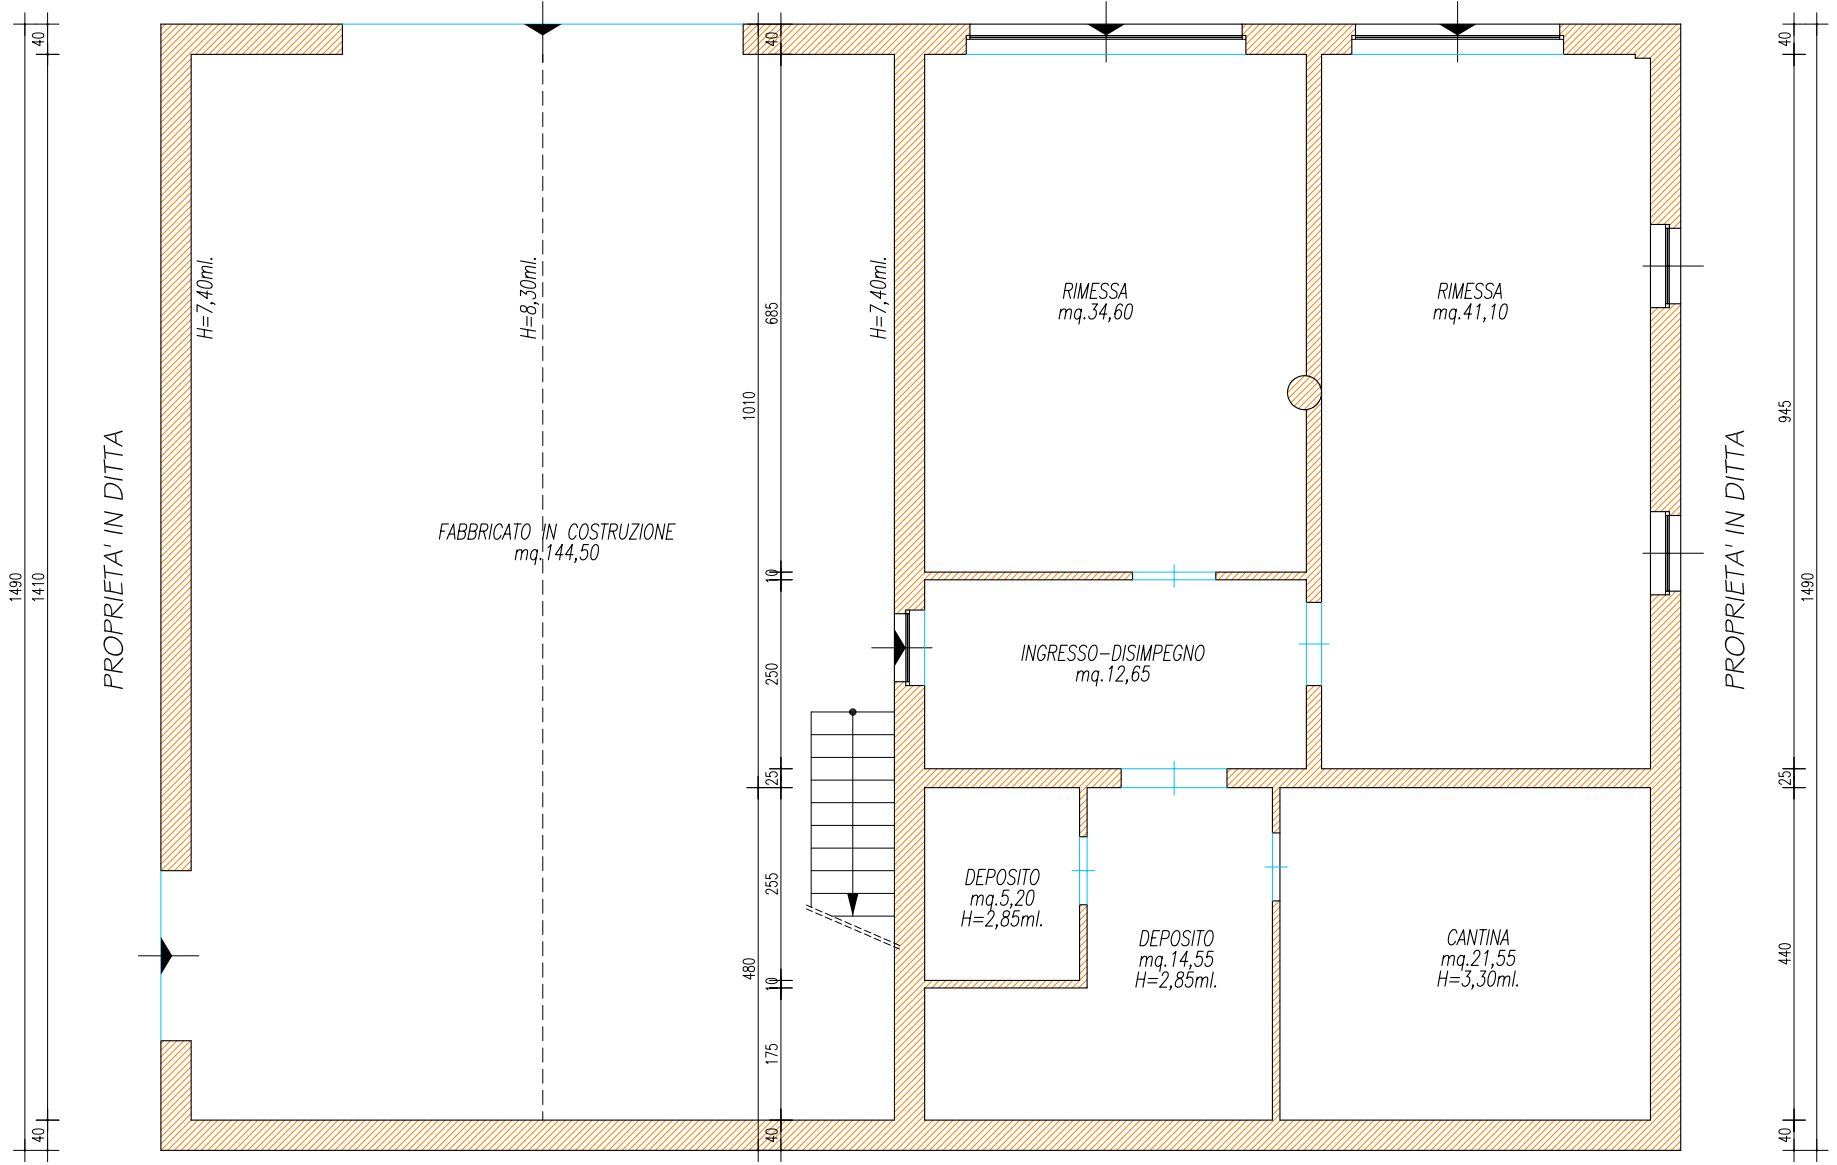

PIANTA PIANO RIALZATO H=2,83ml.

RILIEVO METRICO SCALA 1:100

PIANTA PIANO SEMINTERRATO H=3,25ml.

RILIEVO METRICO SCALA 1:100

PROPRIETA' IN DITTA

PROPRIETA' IN DITTA