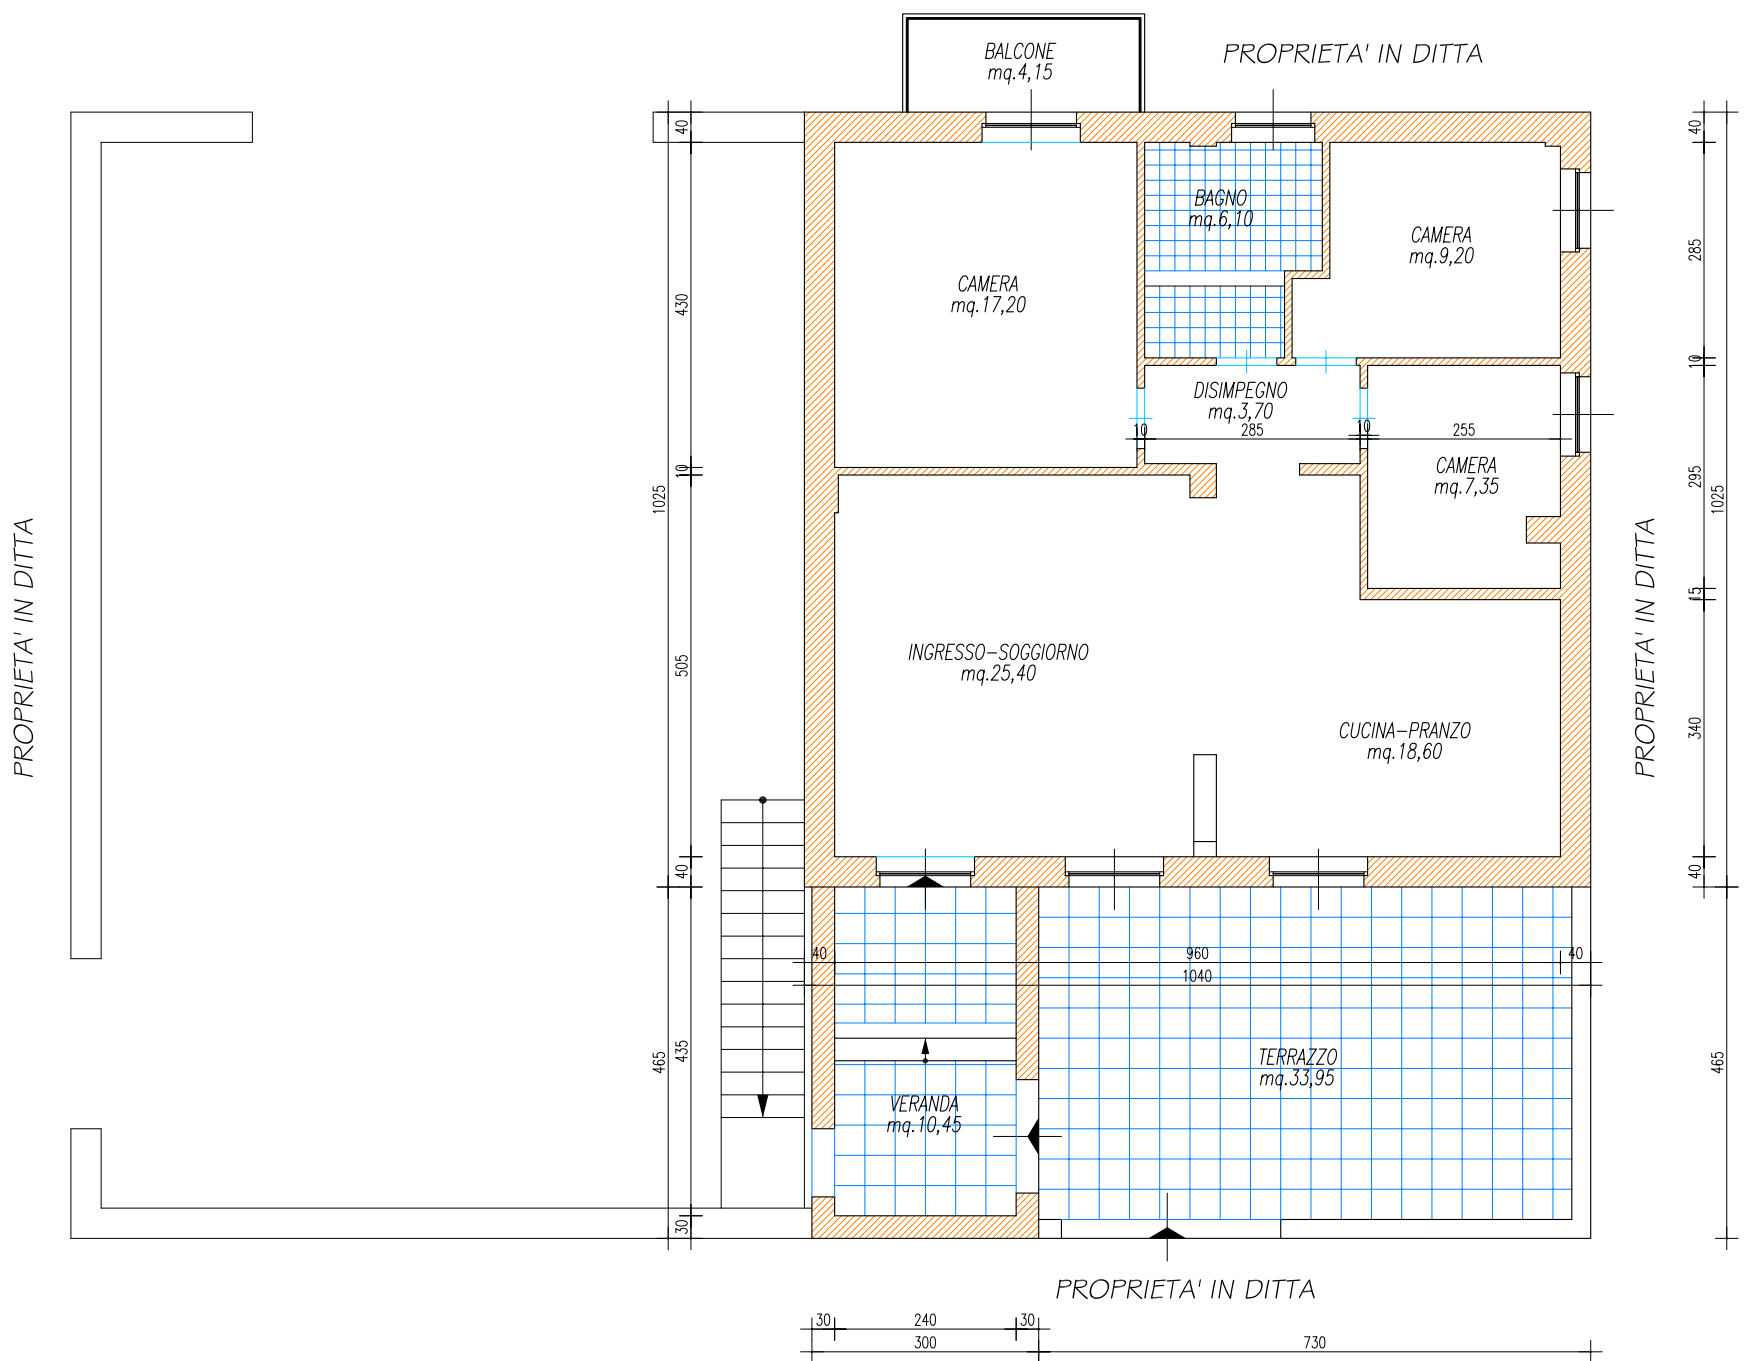

PIANTA PIANO RIALZATO H=2,83ml.

RILIEVO METRICO SCALA 1:100

PIANTA PIANO SEMINTERRATO H=3,25ml.

RILIEVO METRICO SCALA 1:100

PROPRIETA' IN DITTA

PROPRIETA' IN DITTA